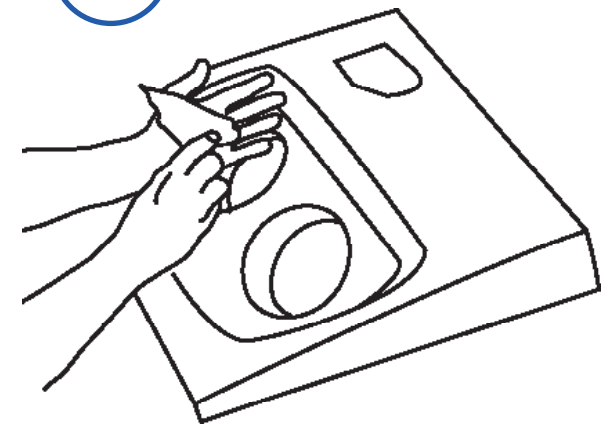

How to Wash Your Hands in a CleanTech[®] Automated Handwashing Station

El Sistema Automatico De Lavado De Manos

1

Place hands in the center of the cylinders palms down, fingers spread. Do not rest arms on the system.

Coloque las manos en el centro de los cilindros con las palmas hacia abajo, los dedos extendidos. No apoye las manos en el sistema.

2

Insert hands beyond the wrists so that the spray hits the wrists and not the top of the hands. Wash starts automatically.

Inserte las manos más allá de las muñecas para que el rocío superior golpee las muñecas y no la parte superior de las manos. Los cilindros comienzan

3

Remove hands only when the water has stopped to ensure a complete rinse. Dry with clean paper towels.