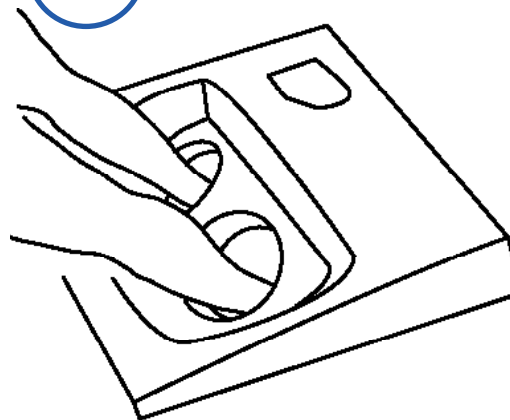

How to Wash Your Hands in a CleanTech[®] Automated Handwashing Station

El Sistema Automatico De Lavado De Manos

1

Place hands in the center of the cylinders palms down, fingers spread. Do not rest arms on the system.

Coloque las manos en el centro de los cilindros con las palmas hacia abajo, los dedos extendidos. No apoye las manos en el sistema.

2

Insert hands beyond the wrists so that the spray hits the wrists and not the top of the hands. Wash starts automatically.

Inserte las manos más allá de las muñecas para que el rocío superior golpee las muñecas y no la parte superior de las manos. Los cilindros comienzan

3

Remove hands only when the water has stopped to ensure a complete rinse. Dry with clean paper towels.